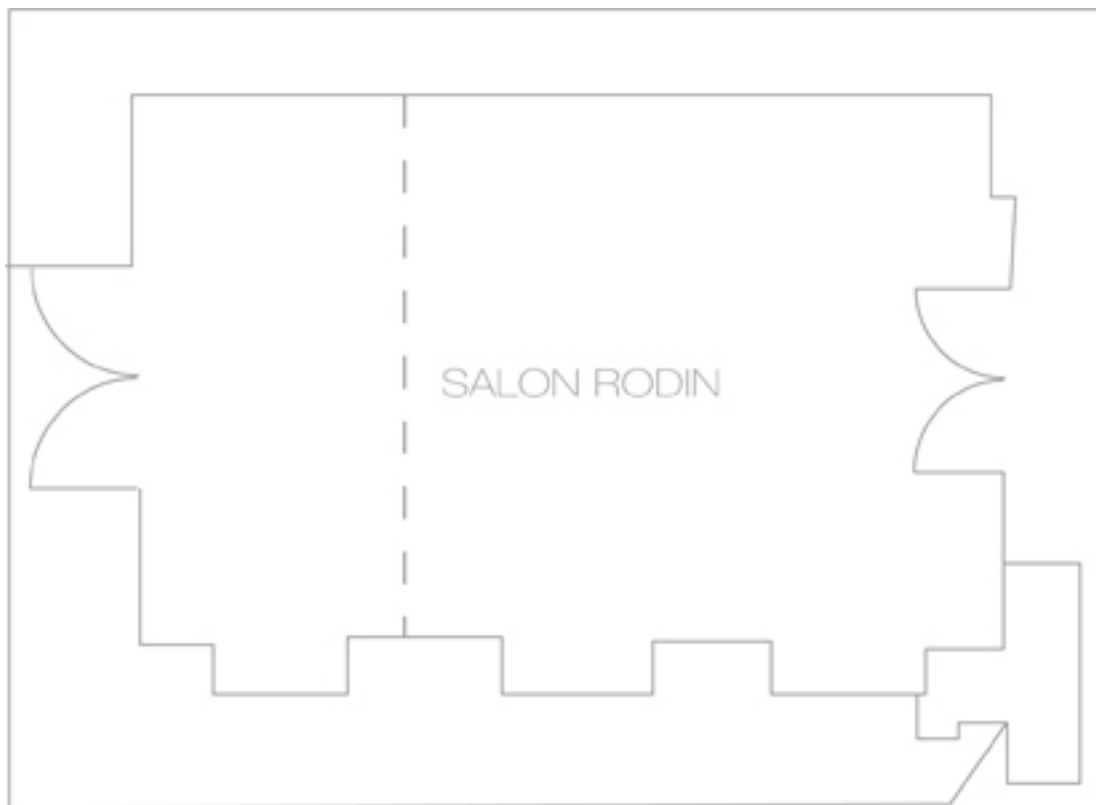

Salon Rodin

Surface : 32 m²

Nombre de places : 24-25 en table ovale.

30-35 en installation (chaises en théâtre).

Evénements, réunions de travaux, déjeuners ou dîners de groupes. Idéal pour les présentations et les projections.